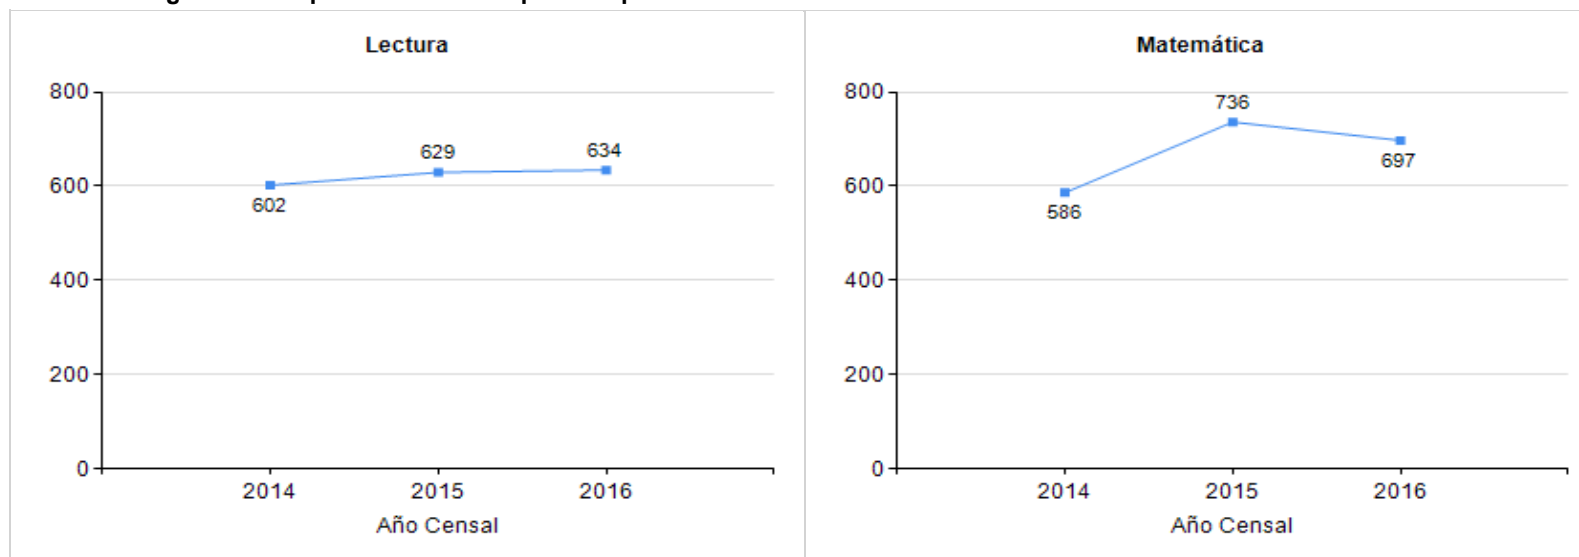

PERÚ

Ministerio de Educación

Viceministerio de Gestión Institucional

Dirección General de Educación Primaria y Secundaria

Resultados IE

SEGUNDO grado de Primaria

Resultado según medida promedio de la IE por Competencia evaluada:

Resultados porcentuales según niveles de logro por Competencia evaluada:

PERÚ

Ministerio de Educación

Viceministerio de Gestión Institucional

Dirección General de Educación Primaria y Secundaria

Comparativa resultados según niveles de logro por competencia evaluada: